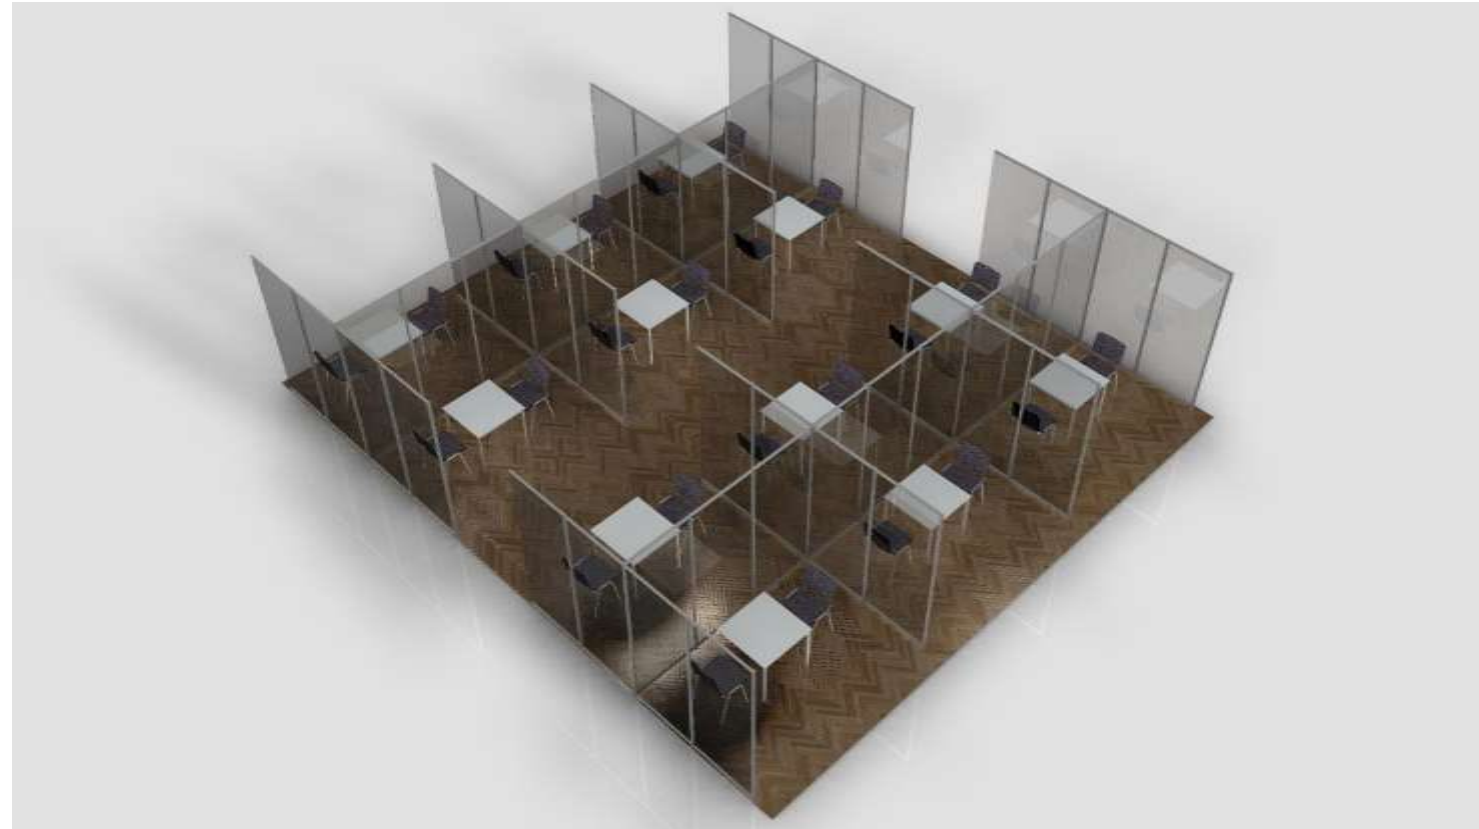

CO-PS

Corona Protection
Shield by STANDout

Mobile Trennwände
für **Großraumbüros**

- Systemwände
- Füllungen Plexiglas

- H=2000 bis 2500mm

Kauf oder Miete

- wir erstellen Ihnen
  gerne ein individuelles
  Angebot

Alle Preisangaben sind Richtwerte und gelten Netto ab Werk. -ohne Gewähr