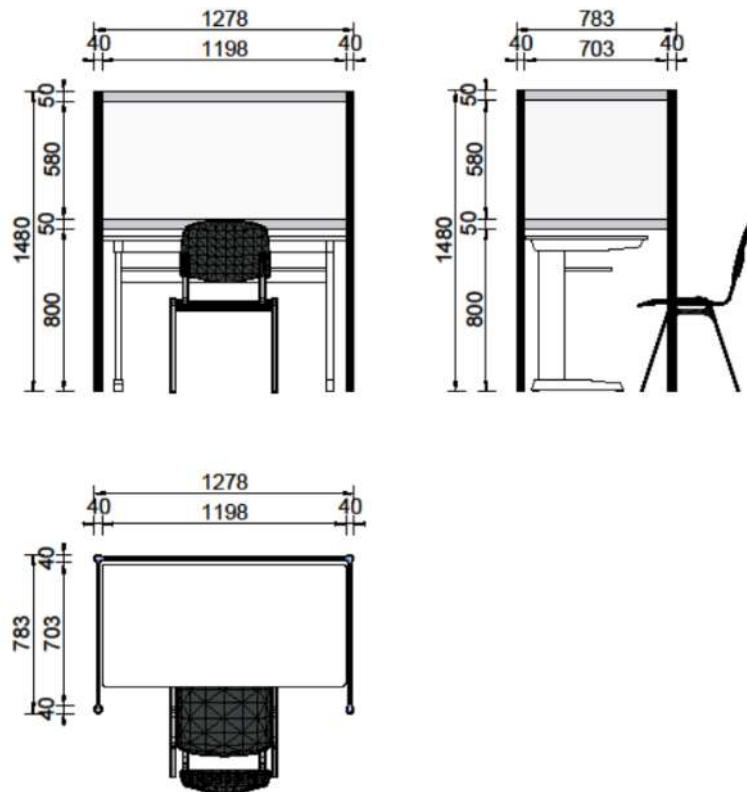

## Schutzwand Schultisch

praktisch | individuell | mobil

- Systemprofile Expo8
- Acrylglas transparent
- Gesamthöhe = 1500mm
- Acrylglashöhe = 600mm
- Breite = 783mm.
- **Lassen Sie sich  
von unserem  
Fachpersonal beraten!**