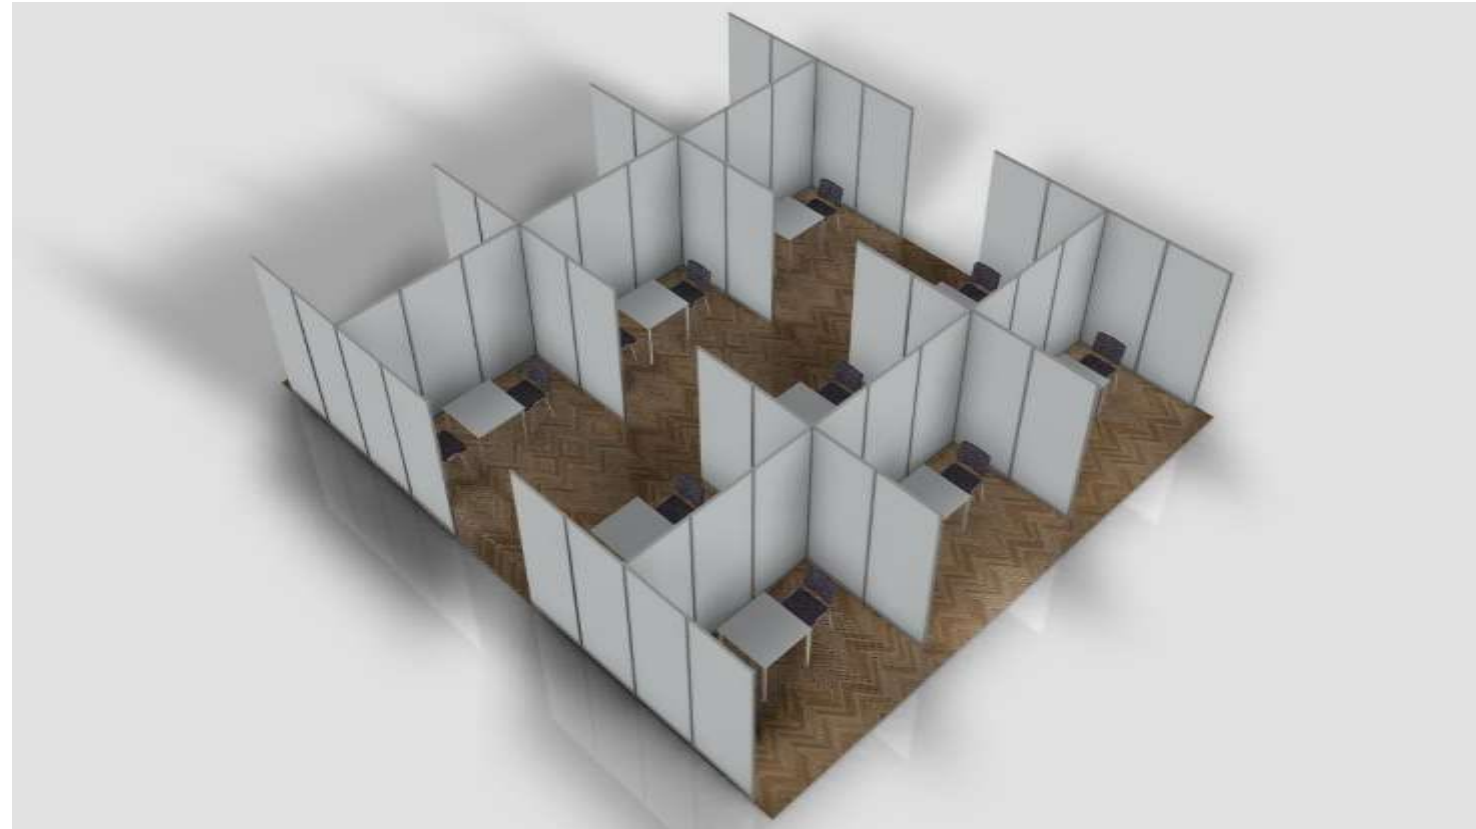

CO-PS

Corona Protection
Shield by STANDout

Mobile Trennwände
für **Großraumbüros**

- Systemwände
- Füllungen weiß
- H=2000 bis 2500mm

Kauf oder Miete

- wir erstellen Ihnen
  gerne ein
  individuelles Angebot

Alle Preisangaben sind Richtwerte und gelten Netto ab Werk. -ohne Gewähr