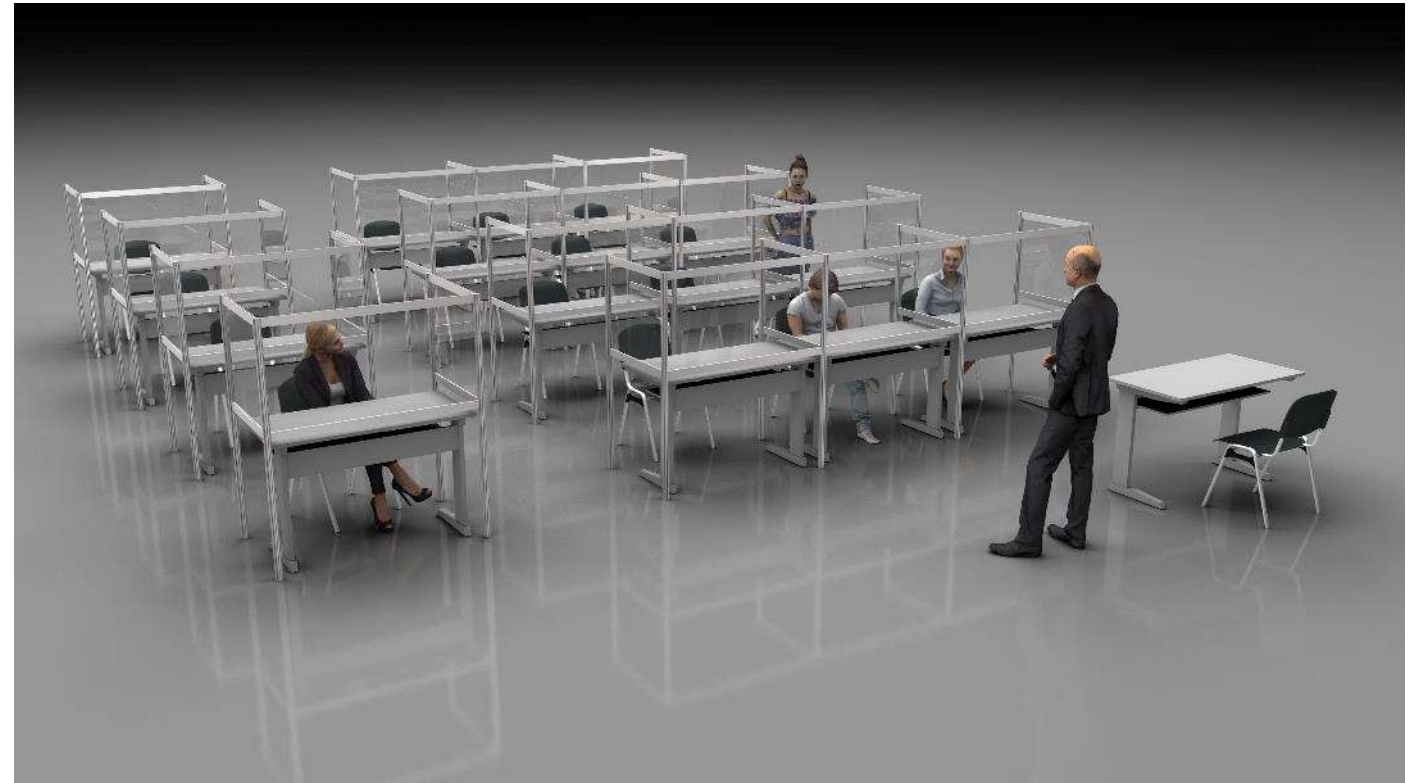

## Schutzwand Schultisch

praktisch | individuell | mobil

- Systemprofile Expo8
- Acrylglas transparent
- Gesamthöhe = 1500mm
- Acrylglashöhe = 600mm
- Breite = 783mm.
- **Lassen Sie sich  
von unserem  
Fachpersonal beraten!**